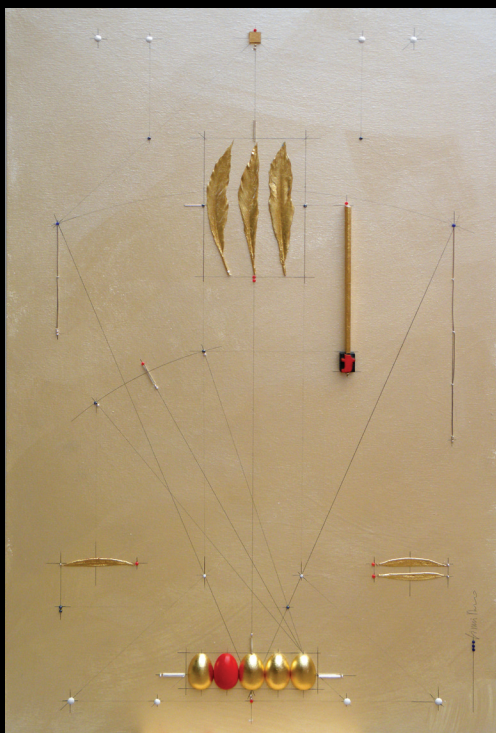

# Giovanni Bellantuono Armonia del Segno

Museo Marino Marini  
2 febbraio - 8 aprile 2018

**INAUGURAZIONE:**  
Venerdì 2 febbraio 2018, ore 17.30

Mostra realizzata con il contributo di:

# Una raffinata armonia

Le opere di Giovanni Bellantuono rappresentano un affascinante connubio tra l'appassionato e continuo sperimentalismo dell'artista, frutto della sua formazione professionale e la storia culturale ed artistica radicata nella tradizione marchigiana che ha inevitabilmente influenzato i suoi lavori.

Osservando le opere di Bellantuono si assiste al trionfo di ordine geometrico, un ordine veicolato in particolare dal rigore della proporzione e dall'equilibrio delle forme. È dunque la Geometria l'assoluta protagonista, che non solo costituisce la "struttura portante" delle sue creazioni, ma si eleva piuttosto ad un linguaggio dell'Arte, un linguaggio perfettamente costruito e progettato. Immediati sono i richiami all'umanesimo matematico sviluppatosi nel clima artistico e culturale urbinato: ad Urbino soggiornarono infatti alcuni dei più celebri interpreti del Rinascimento quali Piero della Francesca e Leon Battista Alberti, artisti che promossero un purismo geometrico fondato sulla ricerca dell'assolutezza formale e costruzioni prospettiche rigorose, i cui echi è possibile percepire nelle atmosfere create da Bellantuono.

Nei suoi lavori si avverte una raffinata armonia tra le parti memore della "concinnitas" albertiana, individuabile non solo nell'intreccio di rette e curve animato dalla calcolata disposizione di perline, ma anche nel sapiente uso del colore e di elementi polimaterici. L'equilibrio della composizione si apre poi ad un ricercato gioco di richiami simbolici volti ad evidenziare il valore della Storia come magistra vitae, una Storia che insegna, ci definisce ed identifica.